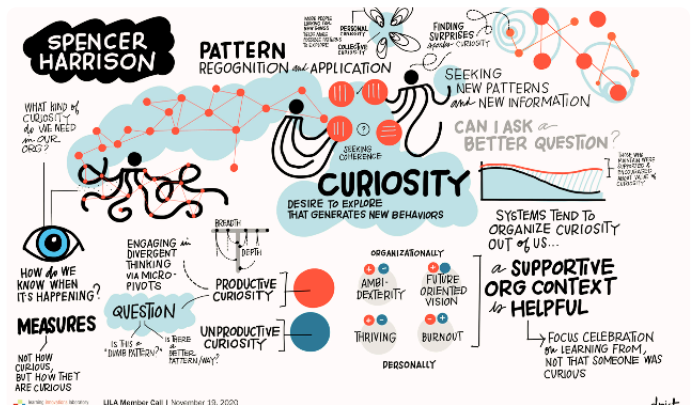

Atelier Curiosity Mapping

Venez comprendre le sens de vos intérêts personnels dans la vie et construire votre feuille de route pour aller les explorer plus en profondeur.

- 15h30-17h | Gratuit, sur inscription